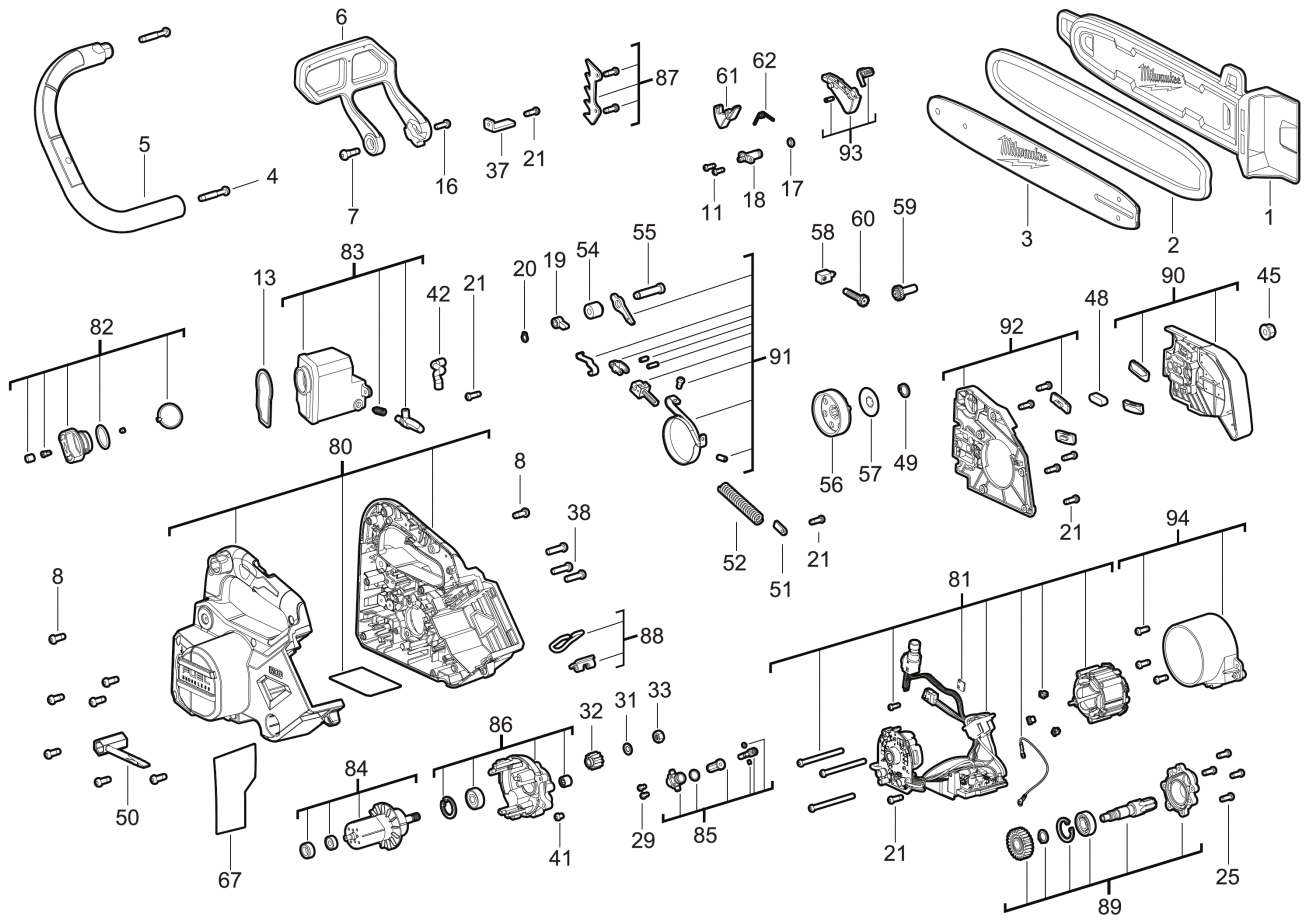

# M18FTHCHS30-802 HANDLE CHAINSAW 30CM IN2

4933479587 - M18FTHCHS30-802 - 4000491440

Position	Quantity	Description	Part number	EAN
0001 1	1	SAFTY GUARD	4931494738	4058546473105
0002 2	1	Saw Chain Top Handle 325LP X 305 X 1.1	4932480177	4058546404628
0003 3	1	GUIDE BAR 12IN/30CM M18 FTHCHS30	4932480171	4058546404567
0004 4	2	SCREW	4931453127	4002395153411
0005 5	1	HANDLE	4931494739	4058546473112
0006 6	1	OPERATING HANDLE	4931494740	4058546473129
0007 7	1	SCREW	4931465908	4058546240080
0008 8	8	SCREW	4931465909	4058546240097
0011 9	2	SCREW	4931436686	4002395258260
0013 10	1	GASKET	4931494741	4058546473136
0016 11	1	SCREW	4931465913	4058546240134
0017 12	1	O-RING	4931465914	4058546240141
0018 13	1	CONNECTOR	4931465915	4058546240158
0019 14	1	SWITCH	4931465916	4058546240165
0020 15	1	HOLDING RING	4931465917	4058546240172
0021 16	8	SCREW	660024030	4002395826957
0025 17	4	SCREW	4931435150	4002395859948
0029 18	2	SCREW	4931435474	4002395891634
0031 19	1	WASHER	4931494742	4058546473143
0032 20	1	PINION	4931494743	4058546473150
0033 21	1	NUT	4931494744	4058546473167
0037 22	1	CORE LIFTER RING	4931465928	4058546240288
0038 23	3	SCREW	4931465929	4058546240295
0041 24	1	SCREW	4931494745	4058546473174
0042 25	1	TUBE	4931494746	4058546473181
0045 26	1	NUT	4931465951	4058546240516
0048 27	1	PAD	4931494747	4058546473198
0049 28	1	SNAP RING	4931472833	4058546331351
0050 29	1	WRENCH	4931465931	4058546240318
0051 30	1	RETAINING PLATE	4931465940	4058546240400
0052 31	1	SPRING	4931465941	4058546240417
0054 32	1	BUSH	4931465943	4058546240431
0055 33	1	BOLT	4931465944	4058546240448
0056 34	1	CLUTCH DISC	4931494748	4058546473204
0057 35	1	WASHER	4931494749	4058546473211
0058 36	1	CROSS BRACKET	4931494750	4058546473228
0059 37	1	SCREW	4931465949	4058546240493
0060 38	1	CROSS BRACKET	4931494751	4058546473235
0061 39	1	LEVER	4931494752	4058546473242
0062 40	1	SPRING	4931494753	4058546473259
0067 41	1	RATING PLATE	4931494754	4058546473266
0080 42	1	HOUSING	4931494755	4058546473273
0081 43	1	STATOR	4931494756	4058546473280
0082 44	1	COVER CAP	4931473747	4058546356231
0083 45	1	TANK	4931494757	4058546473297
0084 46	1	ROTOR	4931494758	4058546473303
0085 47	1	OIL PUMP	4931494759	4058546473310
0086 48	1	GEAR CASE	4931494760	4058546473327
0087 49	1	SPIKE	4931494761	4058546473334
0088 50	1	HOOK	4931494762	4058546473341